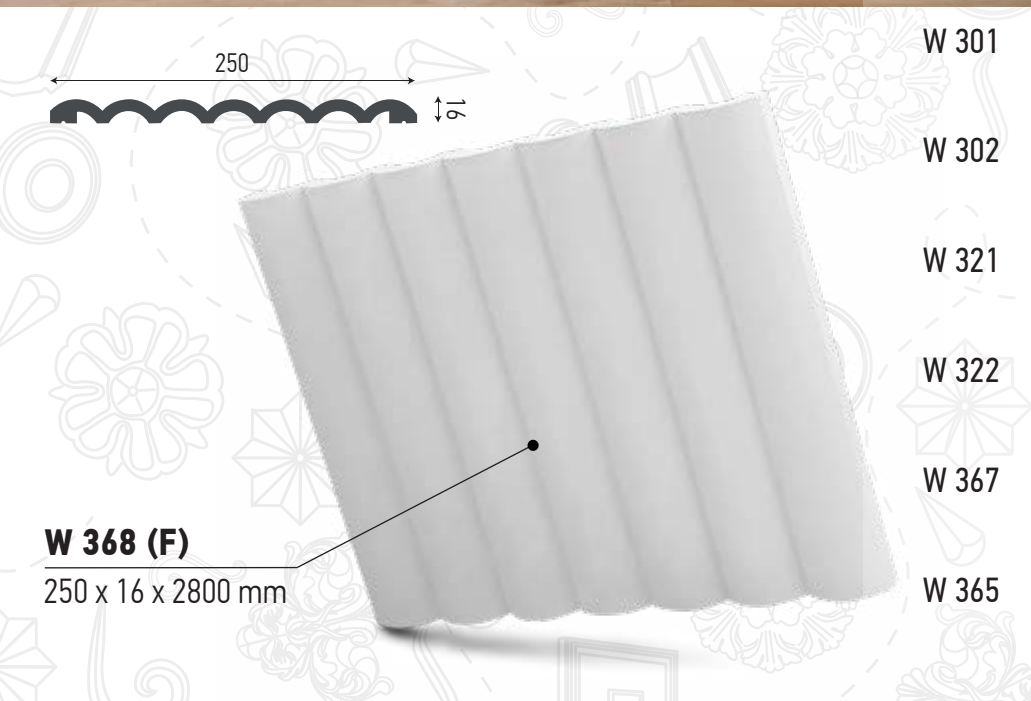

250

16

W 368 (F)

250 x 16 x 2800 mm

W 301

W 302

W 321

W 322

W 367

W 365