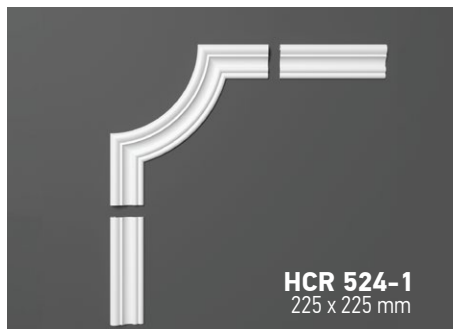

KH 911
82 x 82 mm

KH 915
70 x 27 mm

KH 915
70 x 27 mm

HCR 528 NEW
21 x 10 mm

HCR 523 (F)
19 x 8 mm

HCR 526 NEW
30 x 10 mm

HCR 516 (F)
23 x 12 mm

HCR 502 (F)
32 x 16 mm

HCR 503 (F)
38 x 12 mm

HCR 501 (F)
29 x 16 mm

HCR 517 (F)
42 x 17 mm

KH 903 (F)
48 x 22 mm

HCR 518 (F)
40 x 20 mm

HCR 524 (F)
51 x 15 mm

KH 907
68 x 22 mm

L = 2000 mm

Стрічка світловідбиваюча алюмінієва
Reflective tape

HCR 504 (F)
48 x 10 mm

HCR 527 NEW
79 x 14 mm

HCR 514 (F)
100 x 21 mm

HCR 505 (F)
50 x 13 mm

HCR 508 (F)
90 x 16 mm

HCR 512 (F)
109 x 14 mm

HCR 506 (F)
70 x 12 mm

HCR 520 (F)
99 x 12 mm

HCR 515
110 x 25 mm

HCR 507 (F)
78 x 18 mm

HCR 513 (F)
100 x 15 mm

HCR 521
120 x 15 mm

HCR 519
78 x 13 mm

HCR 511
100 x 22 mm

HCR 509 (F)
129 x 19 mm