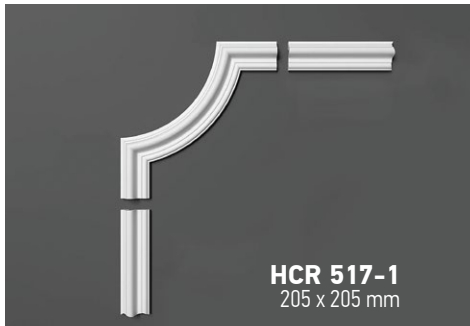

KH 911
82 x 82 mm

KH 915
70 x 27 mm

KH 915
70 x 27 mm

HCR 528 NEW
21 x 10 mm

HCR 523 (F)
19 x 8 mm

HCR 526 NEW
30 x 10 mm

HCR 516 (F)
23 x 12 mm

HCR 502 (F)
32 x 16 mm

HCR 503 (F)
38 x 12 mm

HCR 501 (F)
29 x 16 mm

HCR 517 (F)
42 x 17 mm

KH 903 (F)
48 x 22 mm

HCR 518 (F)
40 x 20 mm

HCR 524 (F)
51 x 15 mm

KH 907
68 x 22 mm

L = 2000 mm

Стрічка світловідбиваюча алюмінієва
Reflective tape

HCR 504 (F)
48 x 10 mm

HCR 527 NEW
79 x 14 mm

HCR 514 (F)
100 x 21 mm

HCR 505 (F)
50 x 13 mm

HCR 508 (F)
90 x 16 mm

HCR 512 (F)
109 x 14 mm

HCR 506 (F)
70 x 12 mm