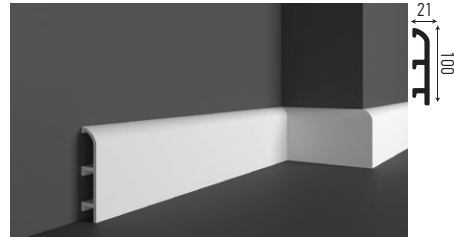

HCR 503 (F)
38 x 12 mm

HCR 501 (F)
29 x 16 mm

HCR 517 (F)
42 x 17 mm

KH 903 (F)
48 x 22 mm

HCR 518 (F)
40 x 20 mm

HCR 524 (F)
51 x 15 mm

KH 907
68 x 22 mm

L = 2000 mm

Стрічка світловідбиваюча алюмінієва
Reflective tape

HCR 504 (F)
48 x 10 mm

HCR 527 NEW
79 x 14 mm

HCR 514 (F)
100 x 21 mm

HCR 505 (F)
50 x 13 mm

HCR 508 (F)
90 x 16 mm

HCR 512 (F)
109 x 14 mm

HCR 506 (F)
70 x 12 mm

HCR 520 (F)
99 x 12 mm

HCR 515
110 x 25 mm

HCR 507 (F)
78 x 18 mm

HCR 513 (F)
100 x 15 mm

HCR 521
120 x 15 mm

HCR 519
78 x 13 mm

HCR 511
100 x 22 mm

HCR 509 (F)
129 x 19 mm