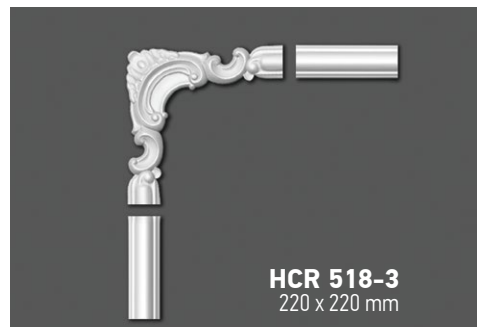

HCR 503 (F)
38 x 12 mm

HCR 501 (F)
29 x 16 mm

HCR 517 (F)
42 x 17 mm

KH 903 (F)
48 x 22 mm

HCR 518 (F)
40 x 20 mm

HCR 524 (F)
51 x 15 mm

KH 907
68 x 22 mm

L = 2000 mm

Стрічка світловідбиваюча алюмінієва
Reflective tape

HCR 504 (F)
48 x 10 mm

HCR 527 NEW
79 x 14 mm

HCR 514 (F)
100 x 21 mm

HCR 505 (F)
50 x 13 mm

HCR 508 (F)
90 x 16 mm

HCR 512 (F)
109 x 14 mm

HCR 506 (F)
70 x 12 mm