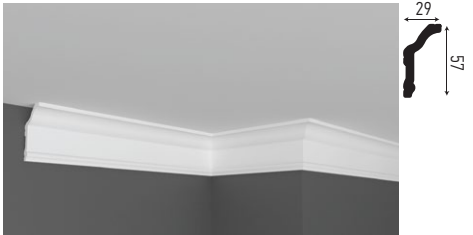

Карнизи/Карнизи LED ● Cornices/Cornices LED

KH 914
30 x 20 mm

KH 901
27 x 28 mm

KH 902
40 x 22 mm

KH 913
30 x 35 mm

KH 905 (F)
45 x 40 mm

KH 905 (F)
45 x 40 mm

KH 917
57 x 29 mm

KH 904
52 x 45 mm

KH 904
52 x 45 mm

KH 918
65 x 70 mm

KH 906 (F)
52 x 24 mm

KH 906 (F)
52 x 24 mm

KH 912
70 x 70 mm

KH 916 NEW
62 x 37 mm

KH 916 NEW
62 x 37 mm