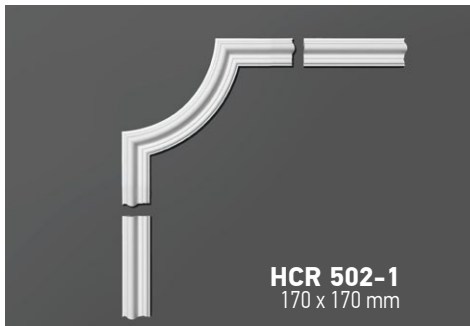

KH 904
52 x 45 mm

KH 904
52 x 45 mm

KH 918
65 x 70 mm

KH 906 (F)
52 x 24 mm

KH 906 (F)
52 x 24 mm

KH 912
70 x 70 mm

KH 916 NEW
62 x 37 mm

KH 916 NEW
62 x 37 mm

KH 911
82 x 82 mm

KH 915
70 x 27 mm

KH 915
70 x 27 mm

HCR 528 NEW
21 x 10 mm

HCR 523 (F)
19 x 8 mm

HCR 526 NEW
30 x 10 mm

HCR 516 (F)
23 x 12 mm

HCR 502 (F)
32 x 16 mm

HCR 503 (F)
38 x 12 mm

HCR 501 (F)
29 x 16 mm

HCR 517 (F)
42 x 17 mm

KH 903 (F)
48 x 22 mm

HCR 518 (F)
40 x 20 mm

HCR 524 (F)
51 x 15 mm

KH 907
68 x 22 mm

L = 2000 mm

Стрічка світловідбиваюча алюмінієва
Reflective tape

HCR 504 (F)
48 x 10 mm

HCR 527 NEW
79 x 14 mm

HCR 514 (F)
100 x 21 mm

HCR 505 (F)
50 x 13 mm

HCR 508 (F)
90 x 16 mm

HCR 512 (F)
109 x 14 mm

HCR 506 (F)
70 x 12 mm