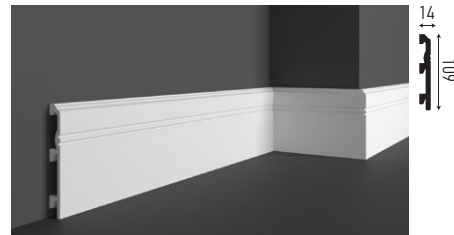

HCR 503 (F)
38 x 12 mm

HCR 501 (F)
29 x 16 mm

HCR 517 (F)
42 x 17 mm

KH 903 (F)
48 x 22 mm

HCR 518 (F)
40 x 20 mm

HCR 524 (F)
51 x 15 mm

KH 907
68 x 22 mm

L = 2000 mm

Стрічка світловідбиваюча алюмінієва
Reflective tape

HCR 504 (F)
48 x 10 mm

HCR 527 NEW
79 x 14 mm

HCR 514 (F)
100 x 21 mm

HCR 505 (F)
50 x 13 mm

HCR 508 (F)
90 x 16 mm

HCR 512 (F)
109 x 14 mm

HCR 506 (F)
70 x 12 mm