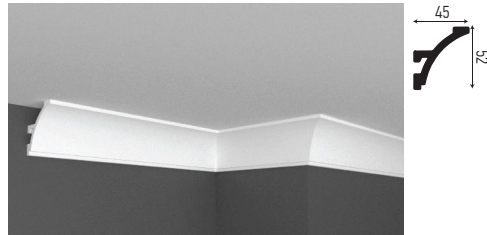

Карнизи/Карнизи LED ● Cornices/Cornices LED

KH 914
30 x 20 mm

KH 901
27 x 28 mm

KH 902
40 x 22 mm

KH 913
30 x 35 mm

KH 905 (F)
45 x 40 mm

KH 905 (F)
45 x 40 mm

KH 917
57 x 29 mm

KH 904
52 x 45 mm

KH 904
52 x 45 mm

KH 918
65 x 70 mm

KH 906 (F)
52 x 24 mm

KH 906 (F)
52 x 24 mm

KH 912
70 x 70 mm

KH 916 NEW
62 x 37 mm

KH 916 NEW
62 x 37 mm