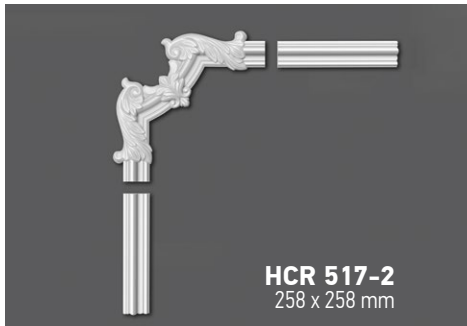

KH 904
52 x 45 mm

KH 904
52 x 45 mm

KH 918
65 x 70 mm

KH 906 (F)
52 x 24 mm

KH 906 (F)
52 x 24 mm

KH 912
70 x 70 mm

KH 916 NEW
62 x 37 mm

KH 916 NEW
62 x 37 mm

KH 911
82 x 82 mm

KH 915
70 x 27 mm

KH 915
70 x 27 mm

HCR 528 NEW
21 x 10 mm

HCR 523 (F)
19 x 8 mm

HCR 526 NEW
30 x 10 mm

HCR 516 (F)
23 x 12 mm

HCR 502 (F)
32 x 16 mm

HCR 503 (F)
38 x 12 mm

HCR 501 (F)
29 x 16 mm

HCR 517 (F)
42 x 17 mm

KH 903 (F)
48 x 22 mm

HCR 518 (F)
40 x 20 mm

HCR 524 (F)
51 x 15 mm

KH 907
68 x 22 mm

L = 2000 mm

Стрічка світловідбиваюча алюмінієва
Reflective tape

HCR 504 (F)
48 x 10 mm

HCR 527 NEW
79 x 14 mm

HCR 514 (F)
100 x 21 mm

HCR 505 (F)
50 x 13 mm

HCR 508 (F)
90 x 16 mm

HCR 512 (F)
109 x 14 mm

HCR 506 (F)
70 x 12 mm