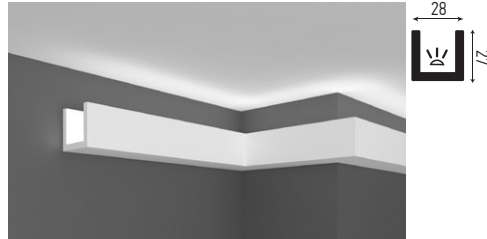

Карнизи/Карнизи LED ● Cornices/Cornices LED

KH 914
30 x 20 mm

KH 901
27 x 28 mm

KH 902
40 x 22 mm

KH 913
30 x 35 mm

KH 905 (F)
45 x 40 mm

KH 905 (F)
45 x 40 mm

KH 917
57 x 29 mm

KH 904
52 x 45 mm

KH 904
52 x 45 mm

KH 918
65 x 70 mm

KH 906 (F)
52 x 24 mm

KH 906 (F)
52 x 24 mm

KH 912
70 x 70 mm

KH 916 NEW
62 x 37 mm

KH 916 NEW
62 x 37 mm