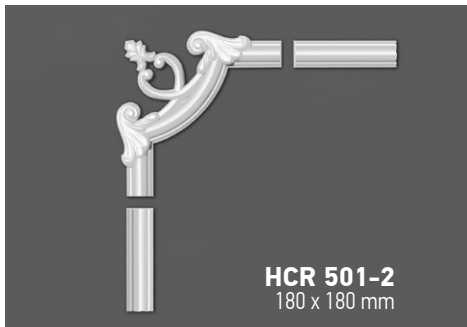

KH 904
52 x 45 mm

KH 904
52 x 45 mm

KH 918
65 x 70 mm

KH 906 (F)
52 x 24 mm

KH 906 (F)
52 x 24 mm

KH 912
70 x 70 mm

KH 916 NEW
62 x 37 mm

KH 916 NEW
62 x 37 mm

KH 911
82 x 82 mm

KH 915
70 x 27 mm

KH 915
70 x 27 mm

HCR 528 NEW
21 x 10 mm

HCR 523 (F)
19 x 8 mm

HCR 526 NEW
30 x 10 mm

HCR 516 (F)
23 x 12 mm

HCR 502 (F)
32 x 16 mm

HCR 503 (F)
38 x 12 mm

HCR 501 (F)
29 x 16 mm

HCR 517 (F)
42 x 17 mm

KH 903 (F)
48 x 22 mm

HCR 518 (F)
40 x 20 mm

HCR 524 (F)
51 x 15 mm

KH 907
68 x 22 mm

L = 2000 mm

Стрічка світловідбиваюча алюмінієва
Reflective tape

HCR 504 (F)
48 x 10 mm

HCR 527 NEW
79 x 14 mm

HCR 514 (F)
100 x 21 mm

HCR 505 (F)
50 x 13 mm

HCR 508 (F)
90 x 16 mm

HCR 512 (F)
109 x 14 mm

HCR 506 (F)
70 x 12 mm