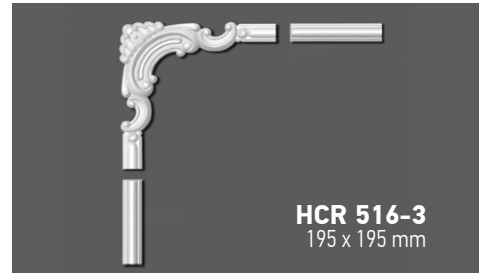

HCR 528 (F) NEW
21 x 10 mm

HCR 523 (F)
19 x 8 mm

HCR 526
30 x 10 mm

HCR 516 (F)
23 x 12 mm

HCR 502 (F)
32 x 16 mm

HCR 503 (F)
38 x 12 mm

HCR 501 (F)
29 x 16 mm

HCR 517 (F)
42 x 17 mm

KH 903 (F)
48 x 22 mm

HCR 518 (F)
40 x 20 mm

HCR 524 (F)
51 x 15 mm

KH 907
68 x 22 mm

L = 2000 mm

Стрічка світловідбиваюча алюмінієва
Reflective tape

HCR 504 (F)
48 x 10 mm

HCR 527 (F)
79 x 14 mm

HCR 514 (F)
100 x 21 mm

HCR 505 (F)
50 x 13 mm

HCR 508 (F)
90 x 16 mm

HCR 512 (F)
109 x 14 mm

HCR 506 (F)
70 x 12 mm

HCR 520 (F)
99 x 12 mm

HCR 515
110 x 25 mm

HCR 507 (F)
78 x 18 mm