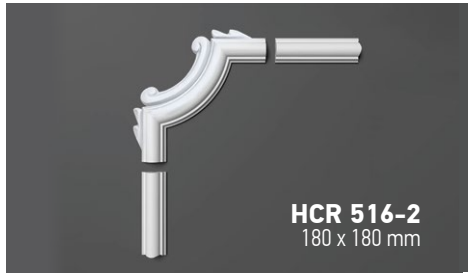

KH 911
82 x 82 mm

KH 919 (F)
97 x 48 mm

KH 915
70 x 27 mm

 Стрічка світловідбиваюча алюмінієва
Reflective tape

F - Виріб має гнучкий аналог (із поліуретану)
The element has a flexible analogue (made of polyurethane)

HCR 528 (F) NEW
21 x 10 mm

HCR 523 (F)
19 x 8 mm

HCR 526
30 x 10 mm

HCR 516 (F)
23 x 12 mm

HCR 502 (F)
32 x 16 mm

HCR 503 (F)
38 x 12 mm

HCR 501 (F)
29 x 16 mm

HCR 517 (F)
42 x 17 mm

KH 903 (F)
48 x 22 mm

HCR 518 (F)
40 x 20 mm

HCR 524 (F)
51 x 15 mm

KH 907
68 x 22 mm

L = 2000 mm

Стрічка світловідбиваюча алюмінієва
Reflective tape

HCR 504 (F)
48 x 10 mm

HCR 527 (F)
79 x 14 mm

HCR 514 (F)
100 x 21 mm

HCR 505 (F)
50 x 13 mm

HCR 508 (F)
90 x 16 mm

HCR 512 (F)
109 x 14 mm

HCR 506 (F)
70 x 12 mm

HCR 520 (F)
99 x 12 mm

HCR 515
110 x 25 mm

HCR 507 (F)
78 x 18 mm