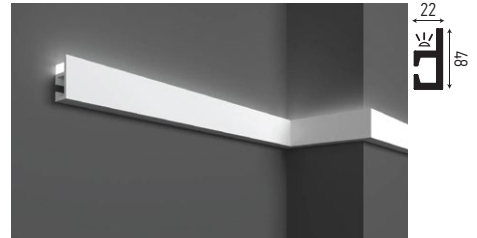

KH 903 (F)
48 x 22 mm