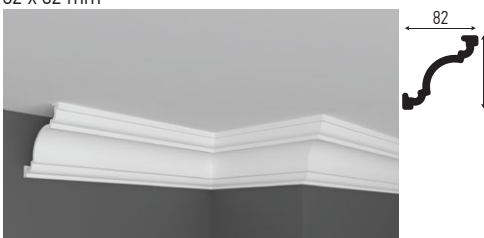

KH 904
52 x 45 mm

KH 904
52 x 45 mm

KH 918
65 x 70 mm

KH 906 (F)
52 x 24 mm

KH 906 (F)
52 x 24 mm

KH 912
70 x 70 mm

KH 916
62 x 37 mm

KH 916
62 x 37 mm

KH 911
82 x 82 mm

KH 919 (F)
97 x 48 mm

KH 915
70 x 27 mm

 Стрічка світловідбиваюча алюмінієва
Reflective tape

F - Виріб має гнучкий аналог (із поліуретану)
The element has a flexible analogue (made of polyurethane)