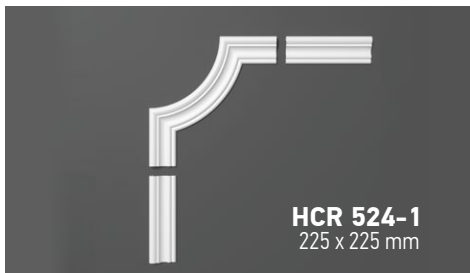

HCR 528 (F) NEW
21 x 10 mm

HCR 523 (F)
19 x 8 mm

HCR 526
30 x 10 mm

HCR 516 (F)
23 x 12 mm

HCR 502 (F)
32 x 16 mm

HCR 503 (F)
38 x 12 mm

HCR 501 (F)
29 x 16 mm

HCR 517 (F)
42 x 17 mm

KH 903 (F)
48 x 22 mm

HCR 518 (F)
40 x 20 mm

HCR 524 (F)
51 x 15 mm

KH 907
68 x 22 mm

L = 2000 mm

Стрічка світловідбиваюча алюмінієва
Reflective tape

HCR 504 (F)
48 x 10 mm

HCR 527 (F)
79 x 14 mm

HCR 514 (F)
100 x 21 mm

HCR 505 (F)
50 x 13 mm

HCR 508 (F)
90 x 16 mm

HCR 512 (F)
109 x 14 mm

HCR 506 (F)
70 x 12 mm

HCR 520 (F)
99 x 12 mm

HCR 515
110 x 25 mm

HCR 507 (F)
78 x 18 mm