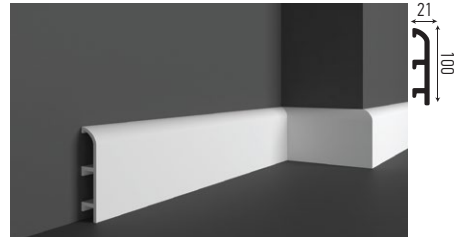

KH 903 (F)
48 x 22 mm

HCR 518 (F)
40 x 20 mm

HCR 524 (F)
51 x 15 mm

KH 907
68 x 22 mm

L = 2000 mm

Стрічка світловідбиваюча алюмінієва
Reflective tape

HCR 504 (F)
48 x 10 mm

HCR 527 (F)
79 x 14 mm

HCR 514 (F)
100 x 21 mm

HCR 505 (F)
50 x 13 mm

HCR 508 (F)
90 x 16 mm

HCR 512 (F)
109 x 14 mm

HCR 506 (F)
70 x 12 mm

HCR 520 (F)
99 x 12 mm

HCR 515
110 x 25 mm

HCR 507 (F)
78 x 18 mm