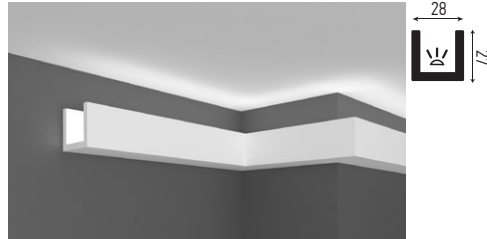

Карнизи/Карнизи LED • Cornices/Cornices LED

KH 914
30 x 20 mm

KH 901
27 x 28 mm

KH 902
40 x 22 mm

KH 913
30 x 35 mm

KH 905 (F)
45 x 40 mm

KH 905 (F)
45 x 40 mm

KH 917
57 x 29 mm

KH 904
52 x 45 mm

KH 904
52 x 45 mm

KH 918
65 x 70 mm

KH 906 (F)
52 x 24 mm

KH 906 (F)
52 x 24 mm

KH 912
70 x 70 mm

KH 916
62 x 37 mm

KH 916
62 x 37 mm

KH 911
82 x 82 mm

KH 919 (F)
97 x 48 mm

KH 915
70 x 27 mm

 Стрічка світловідбиваюча алюмінієва
Reflective tape

F - Виріб має гнучкий аналог (із поліуретану)
The element has a flexible analogue (made of polyurethane)