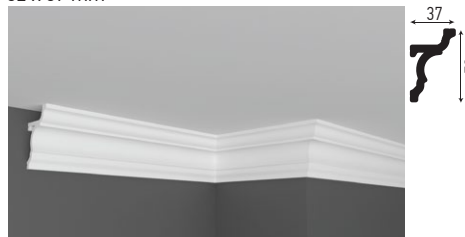

KH 904
52 x 45 mm

KH 904
52 x 45 mm

KH 918
65 x 70 mm

KH 906 (F)
52 x 24 mm

KH 906 (F)
52 x 24 mm

KH 912
70 x 70 mm

KH 916
62 x 37 mm

KH 916
62 x 37 mm

KH 911
82 x 82 mm

KH 919 (F)
97 x 48 mm

KH 915
70 x 27 mm

 Стрічка світловідбиваюча алюмінієва
Reflective tape

F - Виріб має гнучкий аналог (із поліуретану)
The element has a flexible analogue (made of polyurethane)