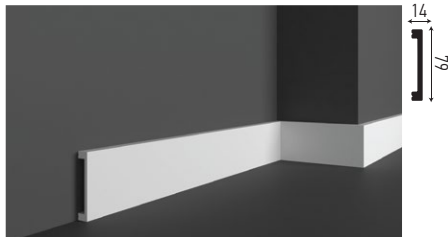

KH 903 (F)
48 x 22 mm

HCR 518 (F)
40 x 20 mm

HCR 524 (F)
51 x 15 mm

KH 907
68 x 22 mm

L = 2000 mm

Стрічка світловідбиваюча алюмінієва
Reflective tape

HCR 504 (F)
48 x 10 mm

HCR 527 (F)
79 x 14 mm

HCR 514 (F)
100 x 21 mm

HCR 505 (F)
50 x 13 mm

HCR 508 (F)
90 x 16 mm

HCR 512 (F)
109 x 14 mm

HCR 506 (F)
70 x 12 mm

HCR 520 (F)
99 x 12 mm

HCR 515
110 x 25 mm

HCR 507 (F)
78 x 18 mm