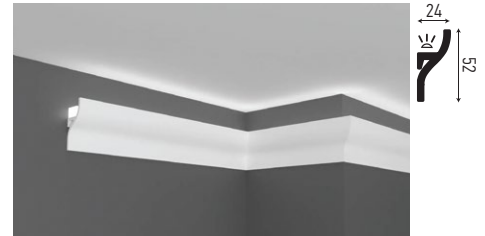

KH 904
52 x 45 mm

KH 904
52 x 45 mm

KH 918
65 x 70 mm

KH 906 (F)
52 x 24 mm

KH 906 (F)
52 x 24 mm

KH 912
70 x 70 mm

KH 916
62 x 37 mm

KH 916
62 x 37 mm

KH 911
82 x 82 mm

KH 919 (F)
97 x 48 mm

KH 915
70 x 27 mm

 Стрічка світловідбиваюча алюмінієва
Reflective tape

F - Виріб має гнучкий аналог (із поліуретану)
The element has a flexible analogue (made of polyurethane)