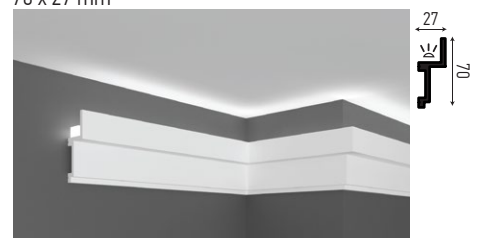

KH 904
52 x 45 mm

KH 904
52 x 45 mm

KH 918
65 x 70 mm

KH 906 (F)
52 x 24 mm

KH 906 (F)
52 x 24 mm

KH 912
70 x 70 mm

KH 916
62 x 37 mm

KH 916
62 x 37 mm

KH 911
82 x 82 mm

KH 919 (F)
97 x 48 mm

KH 915
70 x 27 mm

 Стрічка світловідбиваюча алюмінієва
Reflective tape

F - Виріб має гнучкий аналог (із поліуретану)
The element has a flexible analogue (made of polyurethane)